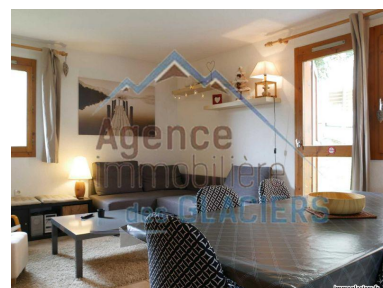

BELLENTRE (73) - appartement

appartement - 2 pièces - 32 m²

105 000 € FAI

BELLENTRE

Nb. Pièces : **2**
Nb. Chambres : **1**
Nb. salles de bains : **1**
Surface habitable : ~ **32 m²**
Surface séjour : ~ **19 m²**
Date de construction : **1972**
Type de chauffage:

Informations complémentaires :
Terrasse - Cave

Réf.: 54

COMPROMIS DE VENTE EN COURS!
A VOIR! Achat, vente, MONTCHAVIN,
un très bel appartement 2 pièces de
31.85m², en rez-de-chaussée avec
terrasse, en angle sud et sud-ouest et
comprenant un séjour avec cuisine
équipée, une chambre et une salle de
bains avec WC séparés. Vendu avec
une cave et un casier à skis. Charges
de copropriété annuelles (quote part du
budget prévisionnel) : 1 624€.
Copropriété composée de 124 lots dont
42 appartements. Prix de vente 105
000€ dont honoraires d'agence 5% TTC
à la charge de l'acquéreur (prix 100 ...